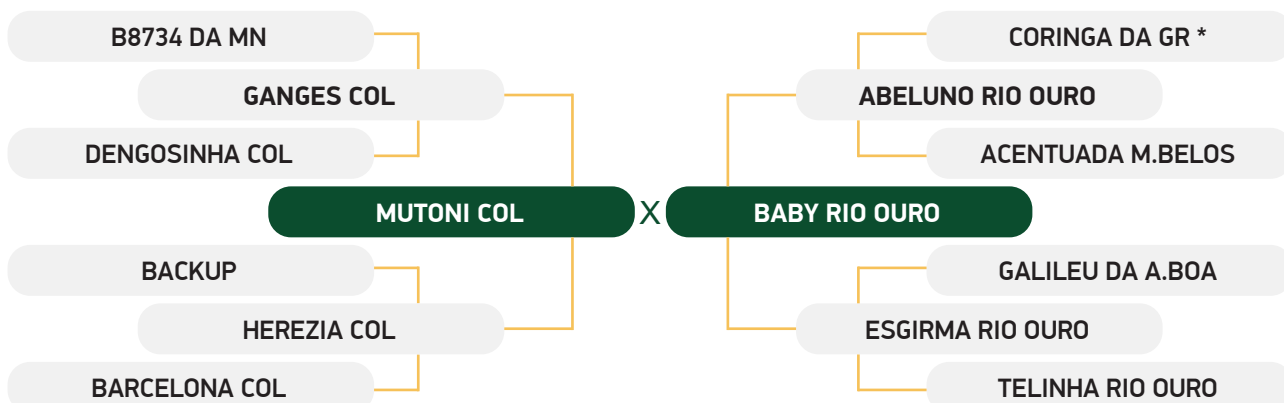

LOTE
41

WAPB228

Macho • NELORE PO
576 KG • 32 CM
WAPB 228 • 04/11/2020

IQG	PN	PM	TM	PD	TMD	PS	GPD	CFD									
17.79	11	-0.05	27	-0.55	69	0.59	55	4.61	23	2.24	38	9.74	19	5.13	19	2.41	18
CFS	HP	PES	IPP	RD	AOL	EGS	MAR	CAR									
3.43	12	37.96	3	0.83	12	-13.24	15	-0.25	54	1.76	11	0.32	36	-0.83	82	0.06	92

EXTRA-CATÁLOGO

LOTE
42

WAPB248

Macho • NELORE PO
630 KG • 39 CM
WAPB 248 • 15/10/2020

IQG	PN	PM	TM	PD	TMD	PS	GPD	CFD									
19.14	9	0.16	53	1.62	20	2.76	19	4.56	23	4.29	17	10.33	16	5.77	15	4.19	3
CFS	HP	PES	IPP	RD	AOL	EGS	MAR	CAR									
3.82	9	35.38	11	1.05	6	-19.32	6	0.56	19	0.81	33	1.82	3	2.03	1	0.06	92

EXTRA-CATÁLOGO

LOTE
43

WAPB236

Macho • NELORE PO
558 KG • 30 CM
WAPB 236 • 04/11/2020

IQG		PN		PM		TM		PD		TMD		PS		GPD		CFD	
16.75	12	-0.26	10	-0.54	69	-0.85	79	-0.08	72	-0.19	68	7.60	28	7.68	7	1.43	36
CFS		HP		PES		IPP		RD		AOL		EGS		MAR		CAR	
2.44	24	38.14	3	0.58	23	-19.50	5	-0.02	43	1.95	8	1.10	13	-0.47	69	0.01	50