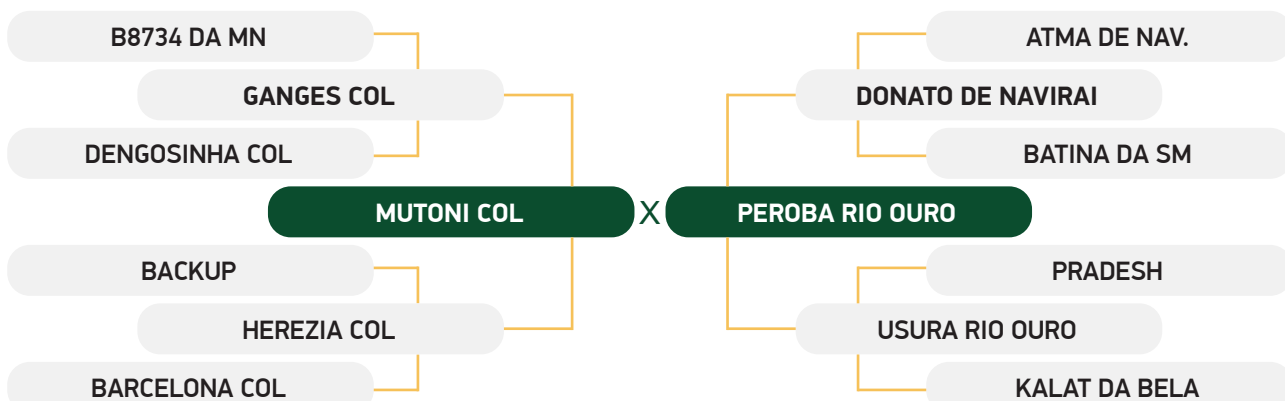

LOTE
41

WAPB228

Macho • NELORE PO
576 KG • 32 CM
WAPB 228 • 04/11/2020

IQG	PN	PM	TM	PD	TMD	PS	GPD	CFD									
17.79	11	-0.05	27	-0.55	69	0.59	55	4.61	23	2.24	38	9.74	19	5.13	19	2.41	18
CFS	HP	PES	IPP	RD	AOL	EGS	MAR	CAR									
3.43	12	37.96	3	0.83	12	-13.24	15	-0.25	54	1.76	11	0.32	36	-0.83	82	0.06	92

EXTRA-CATÁLOGO

LOTE
42

WAPB248

Macho • NELORE PO
630 KG • 39 CM
WAPB 248 • 15/10/2020

IQG	PN	PM	TM	PD	TMD	PS	GPD	CFD									
19.14	9	0.16	53	1.62	20	2.76	19	4.56	23	4.29	17	10.33	16	5.77	15	4.19	3
CFS	HP	PES	IPP	RD	AOL	EGS	MAR	CAR									
3.82	9	35.38	11	1.05	6	-19.32	6	0.56	19	0.81	33	1.82	3	2.03	1	0.06	92